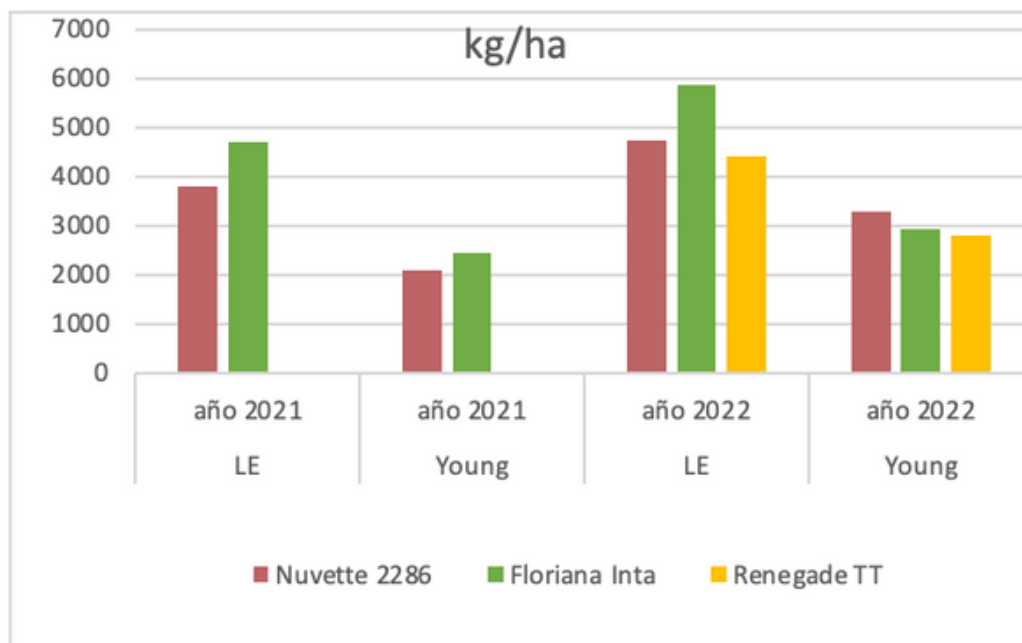

DATOS PRODUCTIVOS

COLZAS